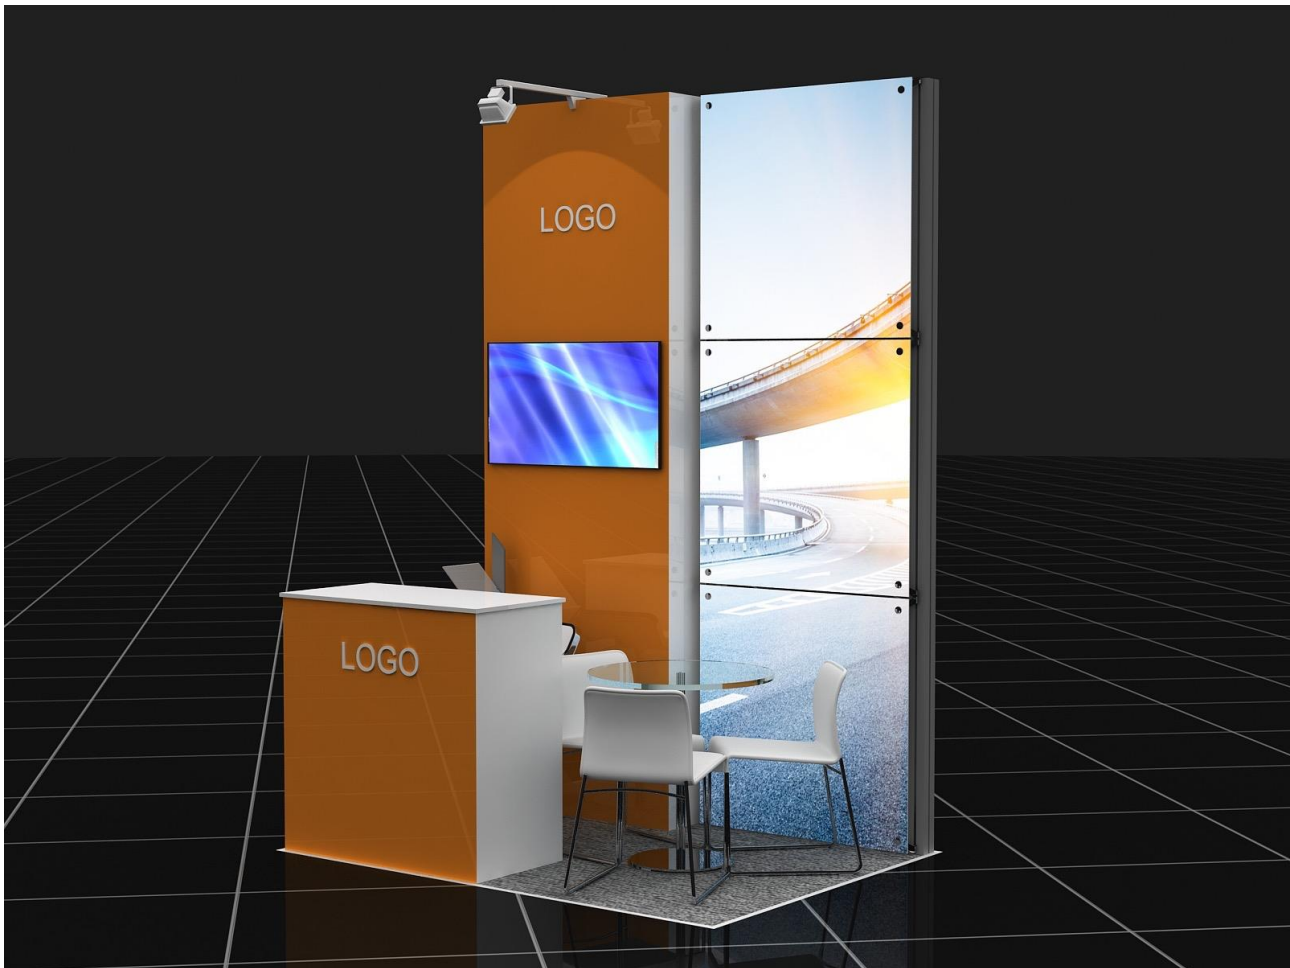

макеты для оклейки стенда и видео-ролики необходимо предоставить: до 11 мая 2016г.

150000 Р без НДС

Характеристики и комплектация стендов: 3кв.м. (L2xD1,5м)

Подиум 32мм с напольным покрытием “ковролин” и LED подсветкой по периметру
Стандартная застройка (Останоргм h3м)
1x Панель ЛДСП (W1xH3м) с логотипом
3x Панели стеклянные 980x980мм, с внутренней подсветкой, затяжка транслюцентной плёнкой (индивидуальная оклейка)
1x Стойка-ресепшн ЛДСП, встроенная полка, запирающиеся дверцы
1xLCD монитор 42” с возможностью проигрывания видео-ролика с USB накопителя
1x Стол круглый D700мм (под запрос)
2x стула (под запрос)
1x табурет барный
2x светильника
1x тройник
1x буклетница